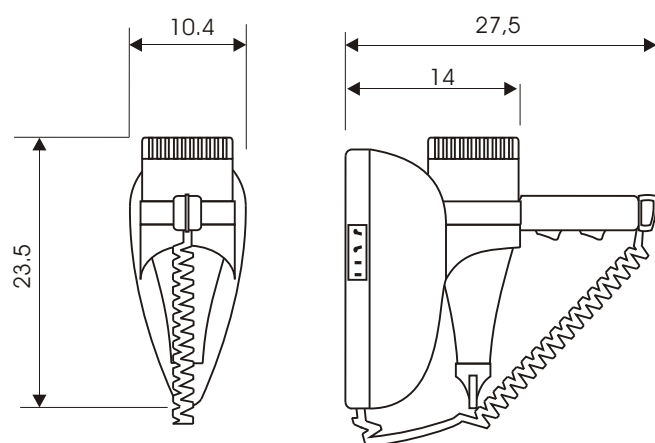

**Cod. 190 IRB**  
**Cod. 190 IRB /1600**

- Asciugacapelli da parete
- Motore Professionale
  - Pulsante di sicurezza acceso/spento
  - Tasto di regolazione :  
2 velocità  
3 temperature
  - Dotato di interruttore bipolare per togliere corrente durante le normali operazioni di pulizia
  - Presa rasoio universale 115/230V
  - Cavo spiralato rinforzato
  - Dotato di cavo di alimentazione, scollegabile per eventuale collegamento diretto a cavo di rete che esce dal muro

## Dimensioni

Unità di Misura : cm

## Scheda Tecnica

Funzionamento	A pulsante
Materiale	ABS Nylon Autoestinguente
Temperature	3
Velocità	2
Tensione	220/240 V
Frequenza	50/60 Hz
Potenza 190 IRB	1.400 W
Potenza 190 IRB /1600	1.600 W
Portata	96 m <sup>3</sup> /h
Rumorosità	60 dB
Grado protezione dai liquidi	IPX0
Grado protezione elettrica	Classe II
Installazione a parete	Con spina in dotazione o Diretta a muro
Marchi di qualità 190; 190 D; 190 RBD 190 D/1600; 190 RBD/1600	
190 I; 190 IRB 190 I/1600; 190 IRB/1600	 