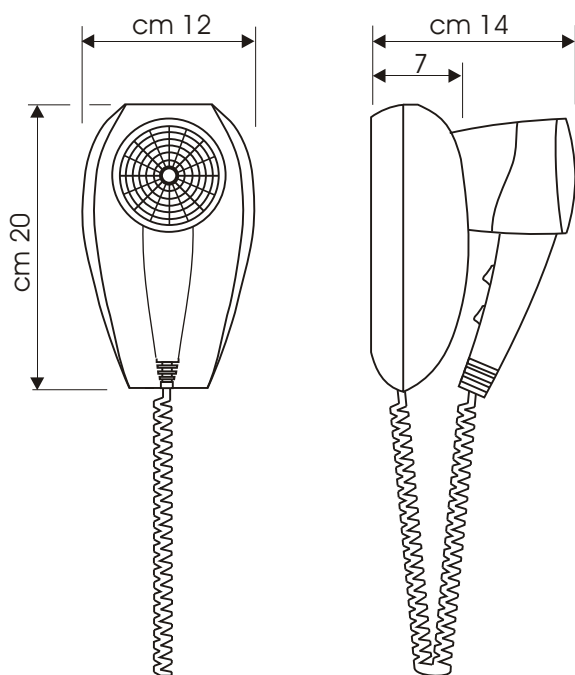

Cod. 191 RBD
Cod. 191 RBD /1600

Asciugacapelli da parete

- Pulsante di sicurezza acceso/spento
- Tasto di regolazione :
2 velocità
3 temperature
- Interruttore differenziale (salvavita)
- Presa rasoio universale 115/230V
- Cavo spiralato rinforzato
- Dotato di cavo di alimentazione,
scollegabile per eventuale collegamento diretto a
cavo di rete che esce dal muro

Dimensioni

Scheda Tecnica

Funzionamento	A pulsante
Materiale	ABS Nylon Autoestinguente
Temperature	3
Velocità	2
Tensione	220/240 V
Frequenza	50/60 Hz
Potenza 191 RBD	1.300 W
Potenza 191 RBD /1600	1.600 W
Portata	124 m ³ /h
Rumorosità	60 dB
Grado protezione dai liquidi	IPX0
Grado protezione elettrica	Classe II
Installazione a parete	Con spina in dotazione o Diretta a muro
Marchi di qualità 191 D; 191 RBD 191 D /1600; 191 RBD /1600	CE
191; 191 RB 191 /1600; 191 RB /1600	CE 