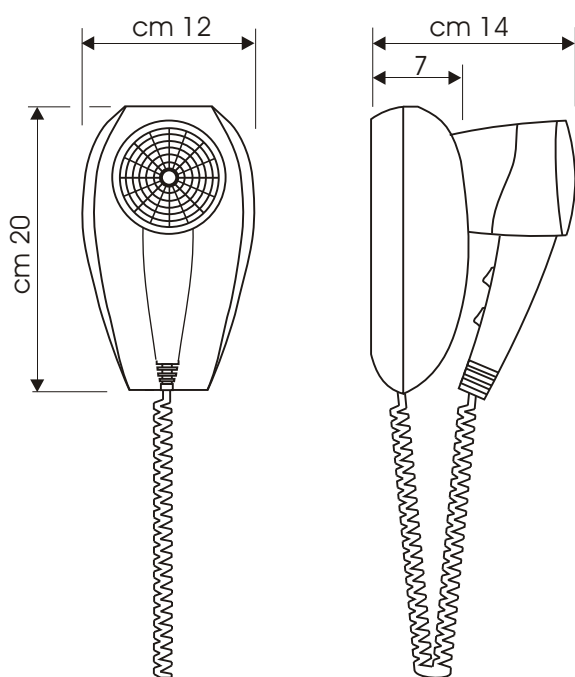

Cod. 191 BK
Cod. 191 BK /1600

Asciugacapelli da parete

- Pulsante di sicurezza acceso/spento
- Tasto di regolazione :
2 velocità
3 temperature
- Cavo spiralato rinforzato
- Dotato di cavo di alimentazione, scollegabile per eventuale collegamento diretto a cavo di rete che esce dal muro

Dimensioni

Scheda Tecnica

Funzionamento	A pulsante
Materiale	ABS Nylon Autoestinguente
Temperature	3
Velocità	2
Tensione	220/240 V
Frequenza	50/60 Hz
Potenza 191 BK	1.300 W
Potenza 191 BK /1600	1.600 W
Portata	124 m ³ /h
Rumorosità	60 dB
Grado protezione dai liquidi	IPX0
Grado protezione elettrica	Classe II
Installazione a parete	Con spina in dotazione o Diretta a muro
Marchi di qualità 191 D-BK; 191 RBD-BK; 191 D-BK/1600; 191 RBD-BK/1600	CE
191 BK/1600; 191 RB-BK 191 BK/1600; 191 RB-BK /1600	CE