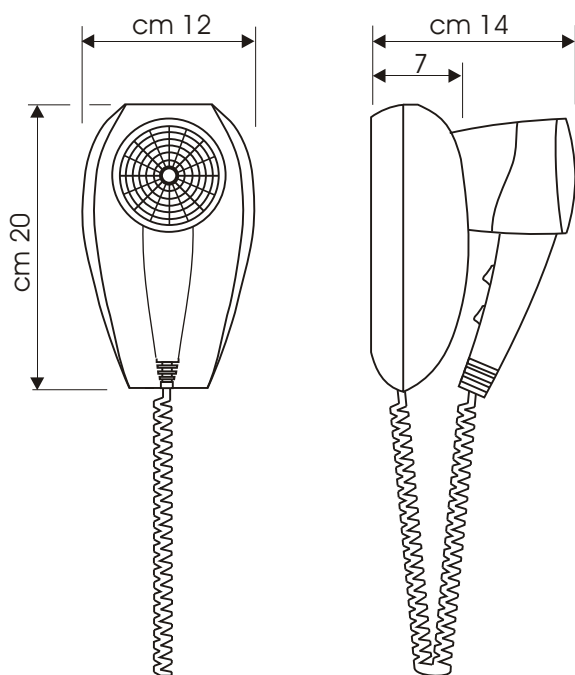

Cod. 191 D-BK  
Cod. 191 D-BK /1600

Asciugacapelli da parete

- Pulsante di sicurezza acceso/spento
- Tasto di regolazione :  
2 velocità  
3 temperature
- Interruttore differenziale (salvavita)
- Cavo spiralato rinforzato
- Dotato di cavo di alimentazione, scollegabile per eventuale collegamento diretto a cavo di rete che esce dal muro

## Dimensioni

## Scheda Tecnica

Funzionamento	A pulsante
Materiale	ABS Nylon Autoestinguente
Temperature	3
Velocità	2
Tensione	220/240 V
Frequenza	50/60 Hz
Potenza 191 D-BK	1.300 W
Potenza 191 D-BK /1600	1.600 W
Portata	124 m <sup>3</sup> /h
Rumorosità	60 dB
Grado protezione dai liquidi	IPX0
Grado protezione elettrica	Classe II
Installazione a parete	Con spina in dotazione o Diretta a muro
Marchi di qualità 191 D-BK; 191 RBD-BK; 191 D-BK/1600; 191 RBD-BK/1600	CE
191 BK/1600; 191 RB-BK 191 BK/1600; 191 RB-BK /1600	CE