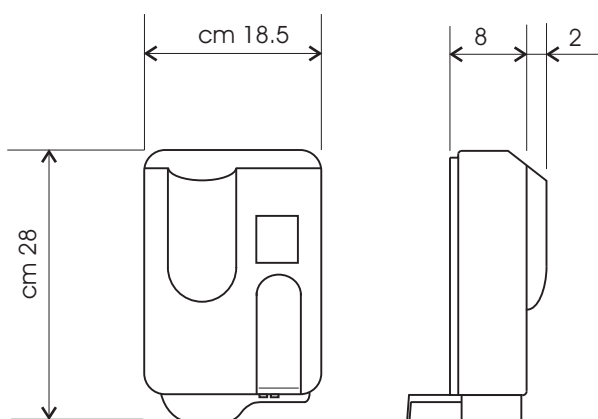

Dimensioni

Scheda Tecnica

Funzionamento	A fotocellula
Materiale	ABS Nylon Autoestinguente
Tensione	220/240 V
Frequenza	50/60 Hz
Potenza	1.500 W
Portata	86 m ³ /h
Rumorosità	65 dB
Grado protezione dai liquidi	IPX3
Grado protezione elettrica	Classe II
Installazione a parete	Con spina in dotazione o Diretta a muro
Marchi di qualità	