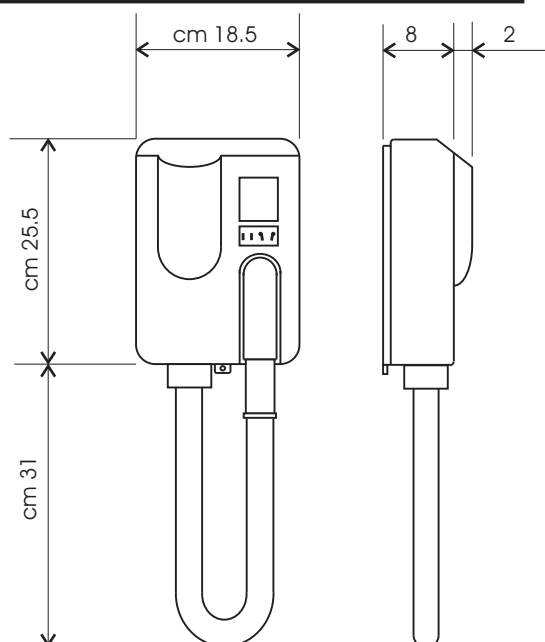

Cod. 114 RB

Con presa universale per rasoio 115/230 Volt.

Dimensioni

Scheda Tecnica

Funzionamento	All'estrazione del tubo
Materiale	ABS Nylon Autoestinguente
Tensione	220/240 V
Frequenza	50/60 Hz
Potenza	1.000 W
Portata	80 m ³ /h
Rumorosità	65 dB
Grado protezione dai liquidi	IPX4
Grado protezione elettrica	Classe II
Installazione a parete	Con spina in dotazione o Diretta a muro
Marchi di qualità	CE