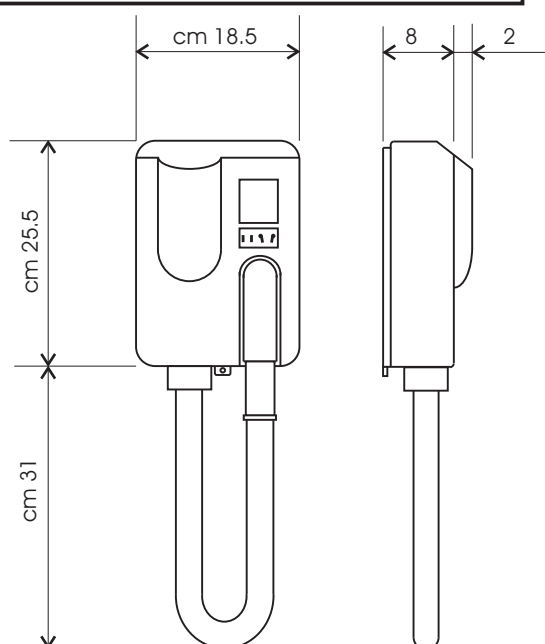

Cod. 114

Asciugacapelli da parete ad accensione automatica, motore a lunga durata AC.

Dimensioni

Scheda Tecnica

Funzionamento	All'estrazione del tubo
Materiale	ABS Nylon Autoestinguente
Tensione	220/240 V
Frequenza	50/60 Hz
Potenza	1.000 W
Portata	80 m ³ /h
Rumorosità	65 dB
Grado protezione dai liquidi	IPX4
Grado protezione elettrica	Classe II
Installazione a parete	Con spina in dotazione o Diretta a muro
Marchi di qualità	